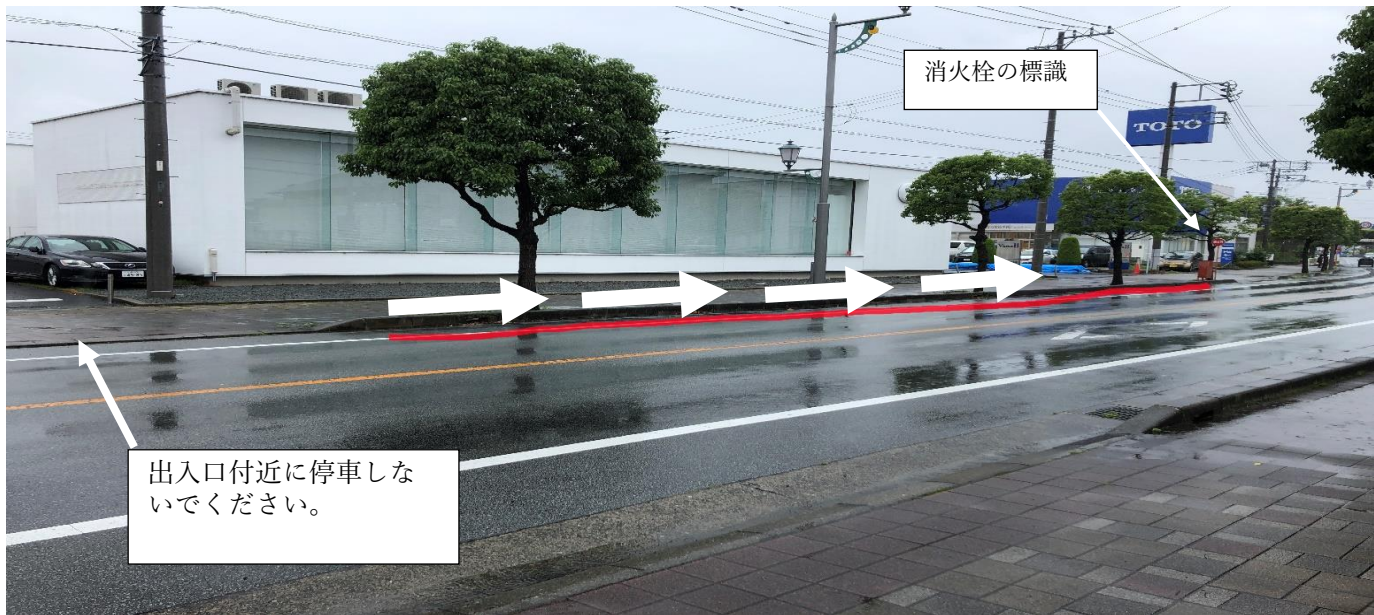

車での送迎時のお願い

登下校時、本校正門付近は自転車・バイク・徒歩等の生徒で大変混雑するため、交通事故等が起こる危険性が高い状況です。危険回避するために、以下の内容に御協力いただきますようお願いいたします。また、近隣住民の方々に迷惑のないように御配慮をお願いいたします。

- ・基本的に矢印方向の通行に御協力いただく。×は通行禁止(正門前)です。
- ・**正門前の通行・駐停車は禁止です**。尚、怪我等による送迎の場合は構内へ入庫してください。
- ・他人(店舗等)の駐車場に入り、Uターンをしないでください。
- ・他人の駐車場の入口に駐停車して、乗降しないでください。
- ・学校から離れたところで乗降してください。(A, B,あたり)
- ・迎え時はなるべく学校から離れたところで待ち合わせてください。

送迎時の駐車場所について

満足屋側については、の部分で停車するようお願いいたします。

特に、下校時の「迎え」については、営業時間内のため、出入口付近に停車しないようお願いいたします。

「Right-On」側については、の部分に停車するようお願いいたします。
出入口付近に停車しないようお願いいたします。