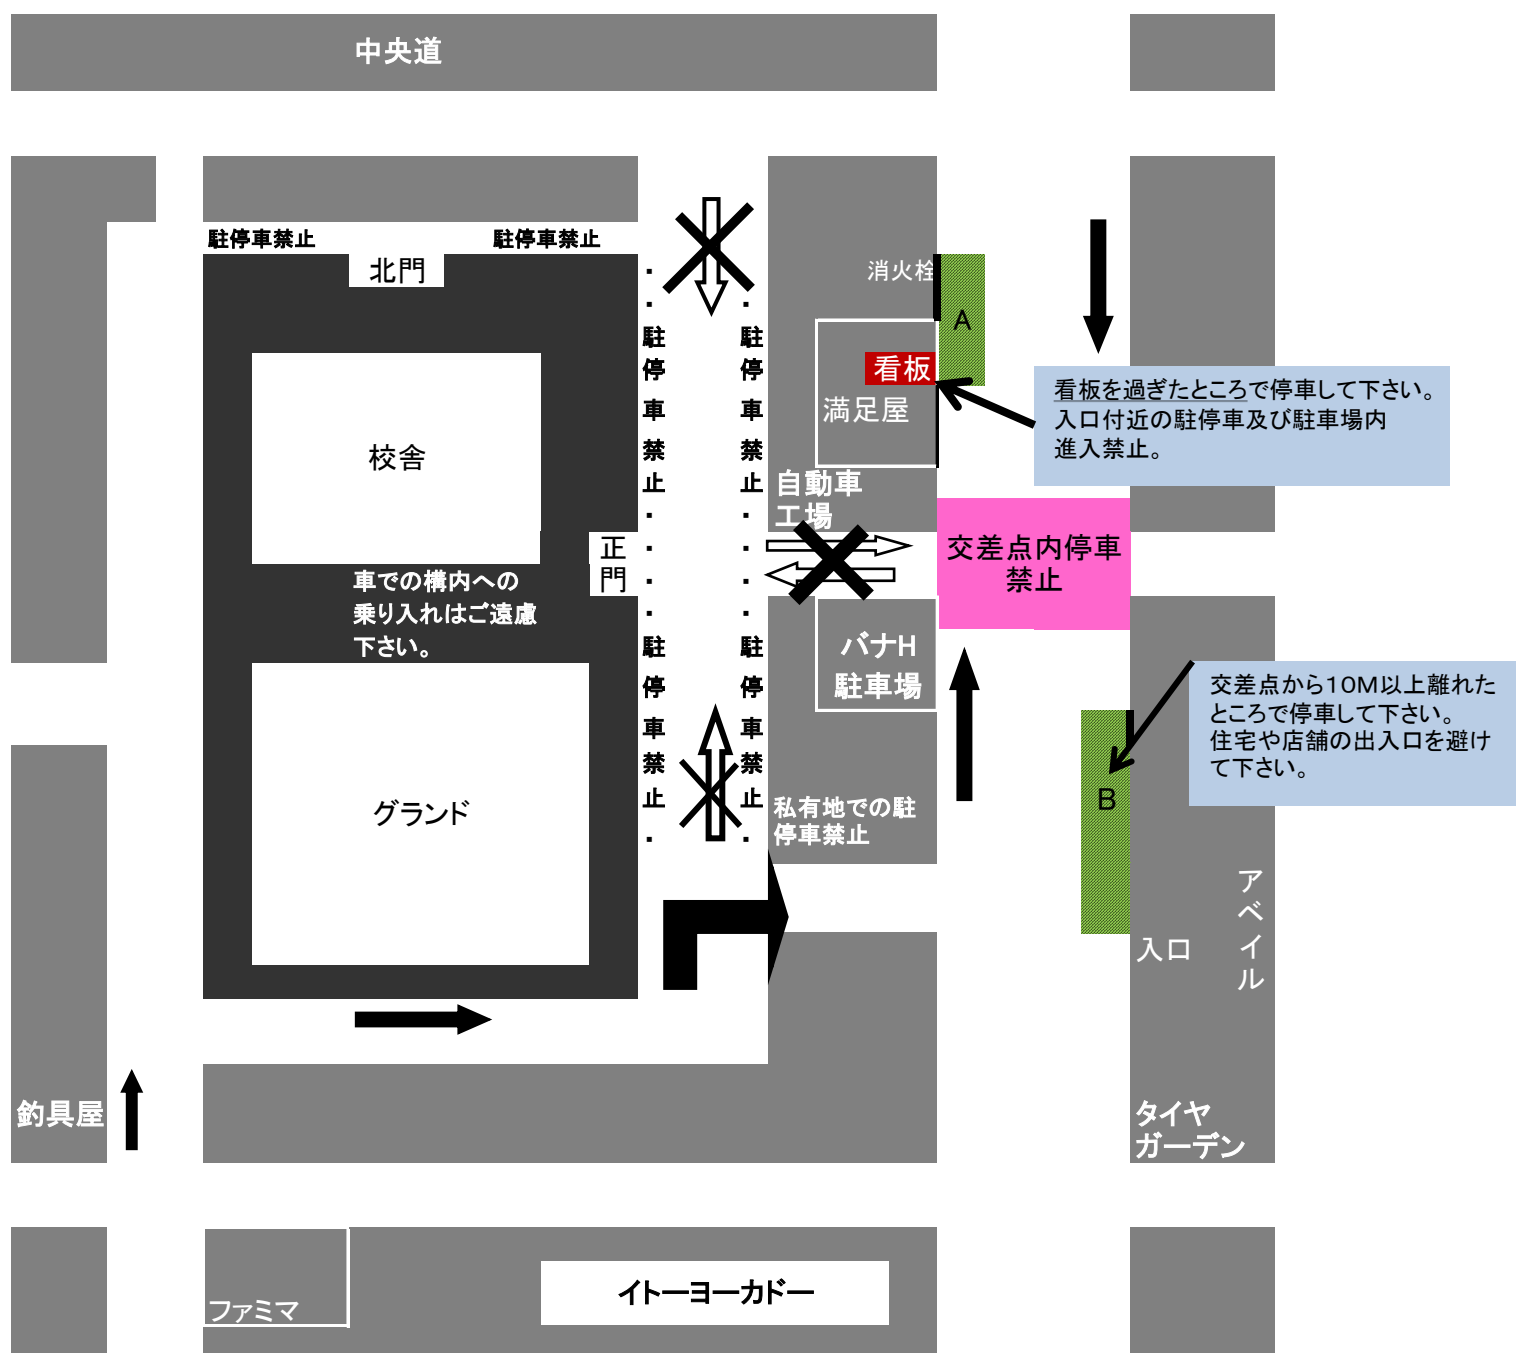

車での送迎時のお願い

登下校時、本校正門付近は自転車・バイク・徒歩等の生徒で大変混雑するため、交通事故等が起こる危険性が高い状況です。危険回避するために、以下の内容に御協力いただきますようお願いいたします。また、近隣住民の方々に迷惑のないように御配慮をお願いいたします。

- ・基本的に矢印方向の通行に御協力いただく。×は通行禁止(正門前)です。
- ・**正門前の通行・駐停車は禁止です**。尚、怪我等による送迎の場合は構内へ入庫してください。
- ・他人(店舗等)の駐車場に入り、Uターンをしないでください。
- ・他人の駐車場の入口に駐停車して、乗降しないでください。
- ・学校から離れたところで乗降してください。(A, B,あたり)
- ・迎え時はなるべく学校から離れたところで待ち合わせてください。

送迎時の駐車場所について

満足屋側については、の部分で停車するようお願いいたします。

特に、下校時の「迎え」については、営業時間内のため、出入口付近に停車しないようお願いいたします。

「Right-On」側については、の部分に停車するようお願いいたします。
出入口付近に停車しないようお願いいたします。